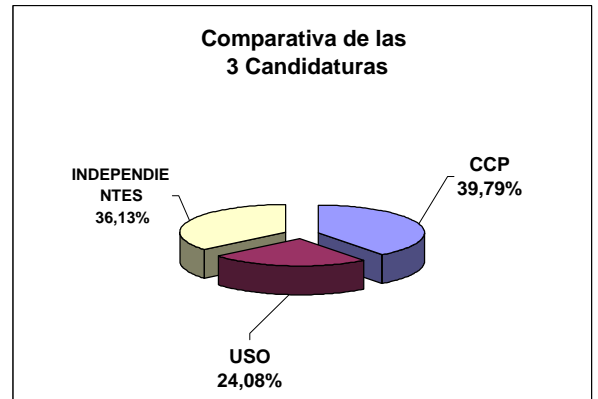

**CONFEDERACION DE CUADROS
Y PROFESIONALES**

ESPECIAL ELECCIONES 2009

PEUGEOT ESPAÑA

La Candidatura más votada ha sido la presentada por **C. C. P.**
con un porcentaje del **39,79%** de los votos útiles emitidos.

Una vez más la **C**onfederacion **C**uadros y **P**rofesionales agradece
vuestra confianza y no dudéis que sabremos hacernos dignos de ella.

Gracias a todos

MESA	CCP	USO	INDEPENDIENTES	BLANCO	NULO	TOTAL VOTOS	TOTAL CENSO	ABSTENC	% PARTICIP	TOTAL UTILES
Avda. Toreros	34	32	54	5	3	128	169	41	75,74%	120
ITINERANTE	42	14	15	0	1	72	100	28	72,00%	71
	76	46	69	5	4	200	269	69	74,35%	191
	39,79%	24,08%	36,13%							

CANDIDATURAS	VOTOS	ATRIBUCION	PUESTOS FINALES
CCP	76	5,17	5
USO	46	3,13	3
INDEPENDIENTES	69	4,70	5
TOTAL	191		13