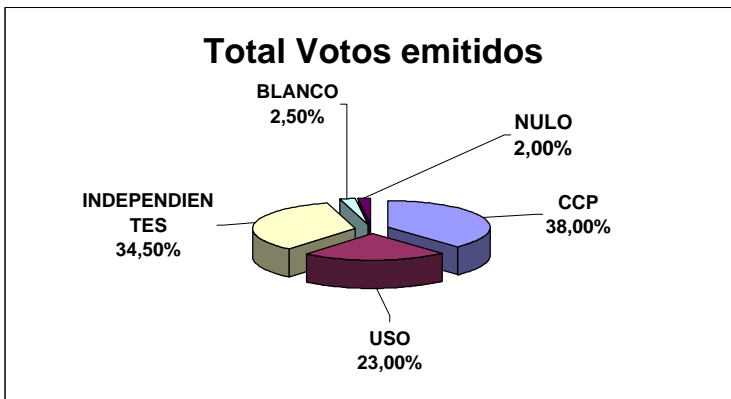

**CONFEDERACION DE CUADROS
Y PROFESIONALES**

ESPECIAL ELECCIONES 2009

PEUGEOT ESPAÑA

La Candidatura más votada ha sido la presentada por **C. C. P.**
con un porcentaje del **39,79%** de los votos útiles emitidos.

Una vez más la **C**onfederacion **C**uadros y **P**rofesionales agradece
vuestra confianza y no dudéis que sabremos hacernos dignos de ella.

Gracias a todos

MESA	CCP	USO	INDEPENDIENTES	BLANCO	NULO	TOTAL VOTOS	TOTAL CENSO	ABSTENC	% PARTICIP	TOTAL UTILES
Avda. Toreros	34	32	54	5	3	128	169	41	75,74%	120
ITINERANTE	42	14	15	0	1	72	100	28	72,00%	71
	76	46	69	5	4	200	269	69	74,35%	191
	39,79%	24,08%	36,13%							

CANDIDATURAS	VOTOS	ATRIBUCION	PUESTOS FINALES
CCP	76	5,17	5
USO	46	3,13	3
INDEPENDIENTES	69	4,70	5
TOTAL	191		13